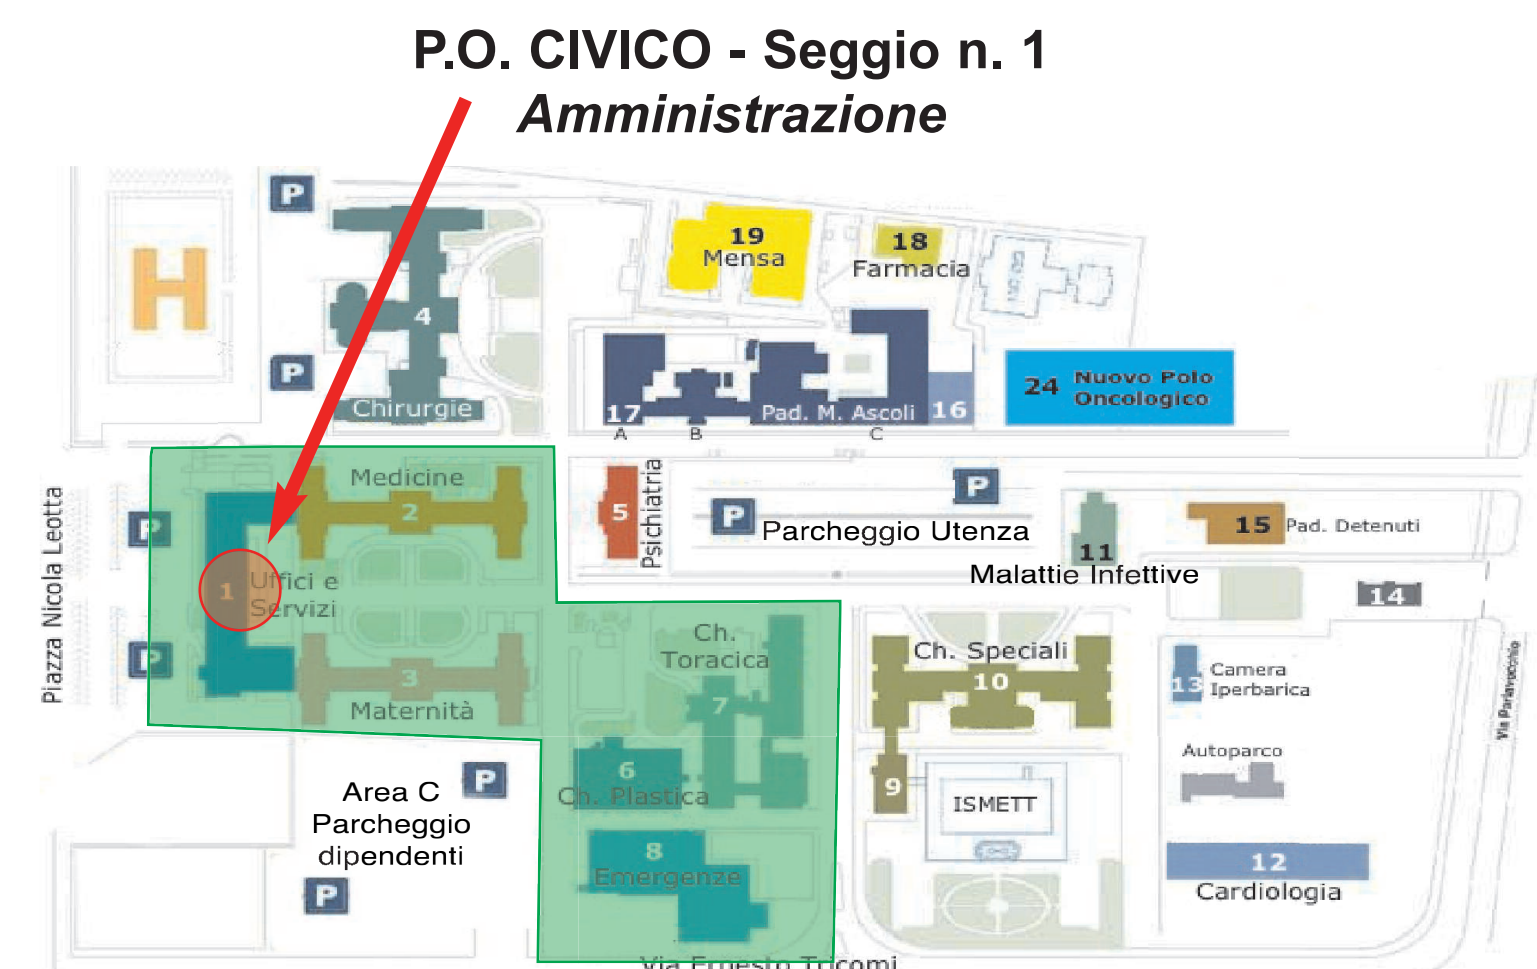

## DISTRIBUZIONE DEGLI ELETTORI NEI SEGGI, SECONDO UBICAZIONE DELL'U.O. DI APPARTENENZA

I seggi rimarranno aperti nei giorni **17, 18 e 19 aprile 2018** dalle ore 7,30 alle ore 21,00;  
 Il personale è pregato di presentarsi a votare presso il proprio seggio di competenza munito di documento valido di riconoscimento.  
**Ricordiamo che si può votare solo una lista; non si possono indicare più di due nominativi di preferenza per la lista prescelta.**