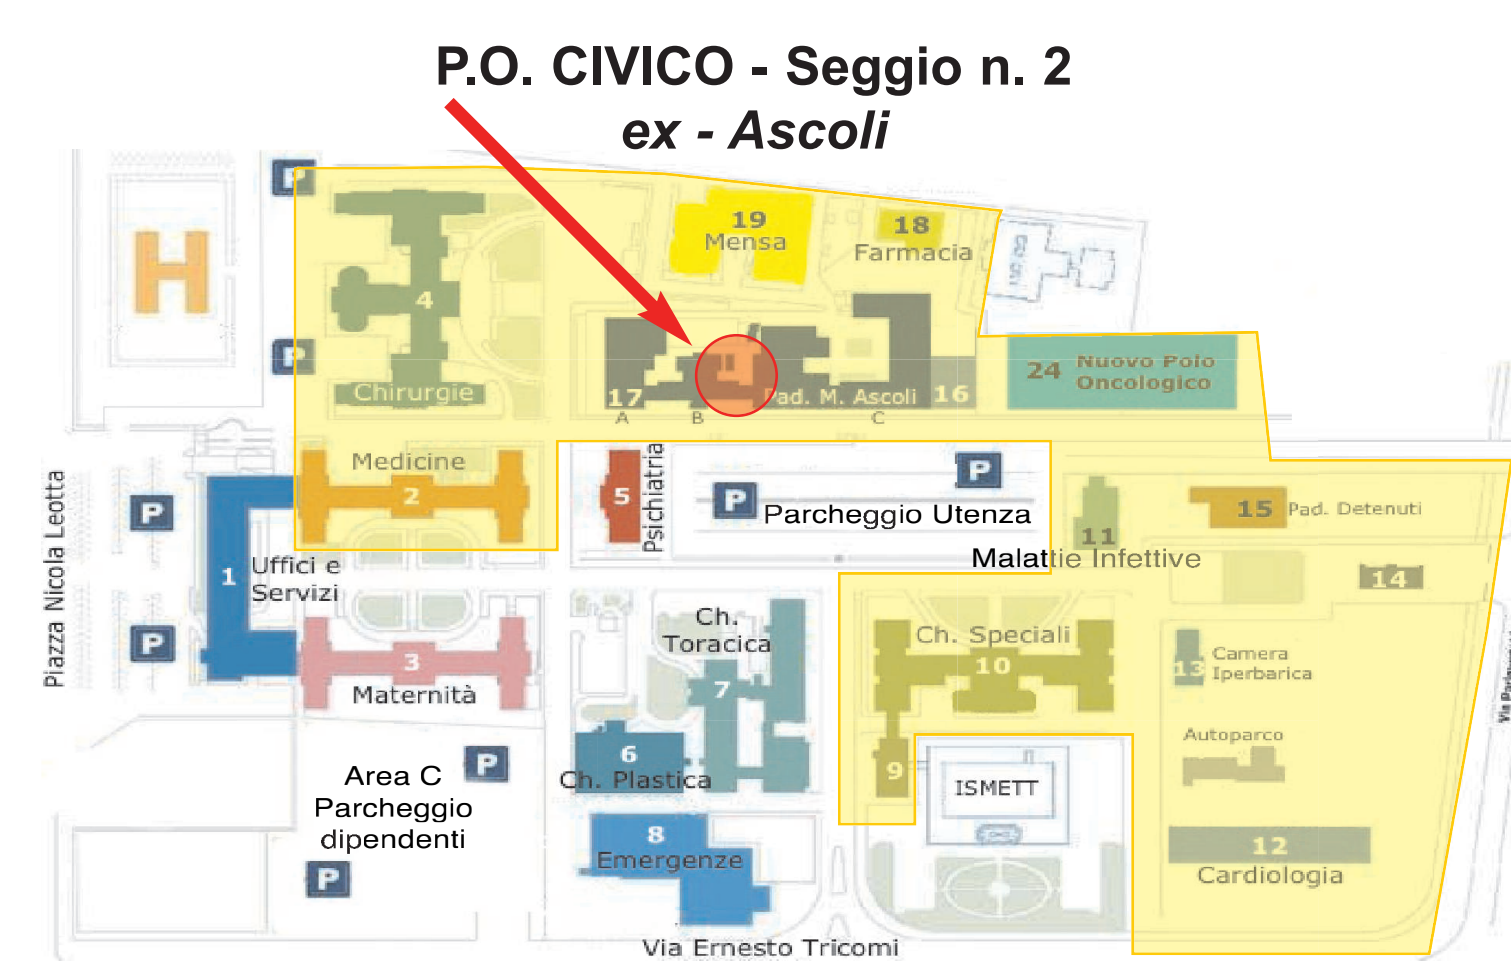

## DISTRIBUZIONE DEGLI ELETTORI NEI SEGGI, SECONDO UBICAZIONE DELL'U.O. DI APPARTENENZA

I seggi rimarranno aperti nei giorni **17, 18 e 19 aprile 2018** dalle ore 7,30 alle ore 21,00;  
 Il personale è pregato di presentarsi a votare presso il proprio seggio di competenza munito di documento valido di riconoscimento.  
**Ricordiamo che si può votare solo una lista; non si possono indicare più di due nominativi di preferenza per la lista prescelta.**